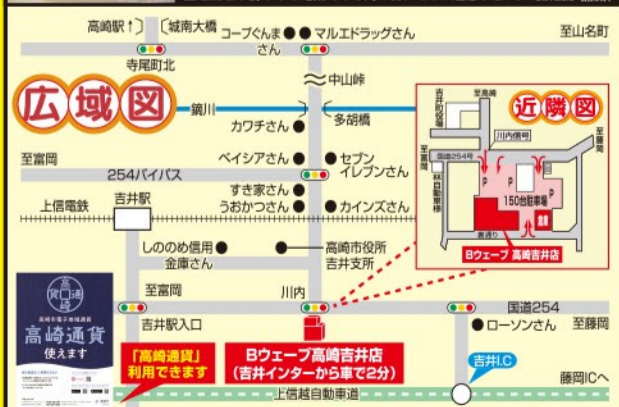

3/30日 限定大特価!

- ① 3人掛カウチソファ W120×D72×H65 ¥73,150円が **14,999円** (税込16,498円) 77%OFF
- ② 3人掛カウチソファ W120×D72×H65 ¥73,150円が **14,999円** (税込16,498円) 77%OFF
- ③ 3人掛カウチソファ W120×D72×H65 ¥73,150円が **14,999円** (税込16,498円) 77%OFF
- ④ 3人掛カウチソファ W120×D72×H65 ¥73,150円が **14,999円** (税込16,498円) 77%OFF
- ⑤ 3人掛カウチソファ W120×D72×H65 ¥73,150円が **14,999円** (税込16,498円) 77%OFF
- ⑥ 3人掛カウチソファ W120×D72×H65 ¥73,150円が **14,999円** (税込16,498円) 77%OFF
- ⑦ 3人掛カウチソファ W120×D72×H65 ¥73,150円が **14,999円** (税込16,498円) 77%OFF
- ⑧ 3人掛カウチソファ W120×D72×H65 ¥73,150円が **14,999円** (税込16,498円) 77%OFF

表面は数量限定、裏面は1品限りで先着様順です。ご希望者多数の場合は開店約20~30分前に整理券をお配りします。お一人様(高校生以上)1枚。開店直前にお見えのお客様にはお配りできない場合がございます。

整理券について
●開店約20~30分前より整理券をお配りします。●先着様順にてお配りします。●整理券の配布は**お一人様(高校生以上)1枚**までとさせていただきます。●中学生以下の方は対象外となります。お配りできません。●チラシ紙面上のすべての商品が対象となります。●全て1品限りで先着様順のため品切れとなる場合もございます。●より多くのお客様に整理券をお配りできるように協力下さいませ。●長い間列から離れていた方は無効とさせていただきます。●整理券ご入用の方の人数にてお並び下さいませ。●整理券を置いての場所取り、お連れ様の購入も禁止とさせていただきます。(長時間離れられた場合)●整理券は12:00まで有効となります。

毎週チラシが折られます! Shufu! お得な情報がお手持ちのスマートフォンに届きます! http://s.shufoo.net/

お友達大募集中! LINE 友だち登録で激安特価! さらに会員現金特価になるんです!!

「映え商品」毎週投稿中!

チラシ掲載品のお電話での受付に關しまして
●土曜販売開始の商品は土曜14:00以降よりお電話でのご注文を承ります。
●日曜販売の商品は日曜14:00以降よりお電話でのご注文を承ります。
●営業時間中のみ受付させていただきます。●全て先着様順のため、品切れの際はご容赦くださいませ。

開店前にお配りする整理券は紙面上の商品を押さえさせていただいたためのもので、入場券ではございません。整理券なしでも開店後は皆様ご来店いただけます。