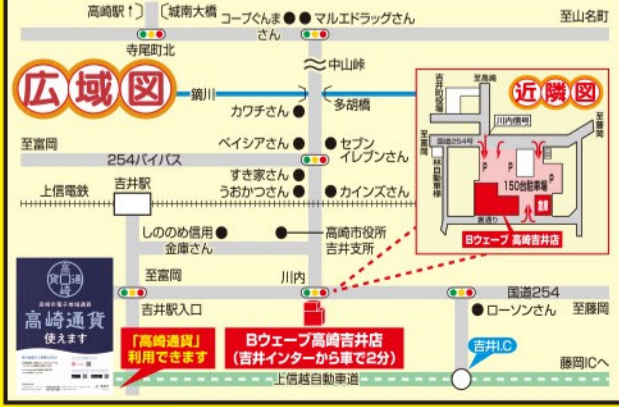

メーカー限定協賛品 <タスクチェア>

㉔ 折りたたみ式 木製折りたたみチェア W40×D40×H78 ¥11,550円が

90%OFF

税抜価格 **999円** (税込1,098円)

表面は数量限定、裏面は1品限りで先着様順です。ご希望者多数の場合は開店約20~30分前に整理券をお配りします。お一人様(高校生以上)1枚。開店直前にお見えのお客様にはお配りできない場合がございます。

整理券について

- 開店約20~30分前より整理券をお配りします。●先着様順にてお配りします。●整理券の配布は**お一人様(高校生以上)1枚**までとさせていただきます。●中学生以下の方は対象外となります。お配りできません。
- チラシ紙面上のすべての商品が対象となります。●全て1品限りで先着様順のため品切れとなる場合もございます。●より多くのお客様に整理券をお配りできるように協力下さいませ。●長い間列から離れていた方は無効とさせていただきます。●整理券ご入用の方の人数にてお並び下さいませ。●荷物を置いての場所取り、お連れ様の購入も禁止とさせていただきます。(長時間離れられた場合)●整理券は12:00まで有効となります。

毎週チラシが折られます! シュフーやLINEでいち早く確認できます!

Shufoo! お得な情報がお手持ちのスマートフォンに届きます! <http://s.shufoo.net/>

LINE 友だち登録で激安特価! さらに会員現金特価になるんです!!

「映え商品」毎週投稿中!

チラシ掲載品のお電話での受付に關しまして
●土曜販売開始の商品は土曜14:00以降よりお電話でのご注文を承ります。
●日曜販売の商品は日曜14:00以降よりお電話でのご注文を承ります。
●営業時間中のみ受け付けてさせていただきます。●全て先着様順のため、品切れの際はご容赦くださいませ。