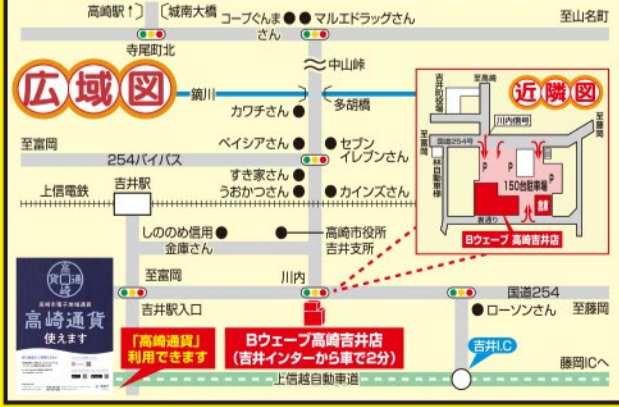

毎週チラシが折られます! Shufu! お得な情報がお手持ちのスマートフォンに届きます! http://s.shufoo.net/ LINE 友だち登録で激安特価! さらに会員現金特価になるんです!! 「映え商品」毎週投稿中! チラシ掲載品のお電話での受付に關しまして ●土曜販売開始の商品は土曜14:00以降よりお電話でのご注文を承ります。●日曜販売の商品は日曜14:00以降よりお電話でのご注文を承ります。●営業時間中のみ受け付けてさせていただきます。●全て先着様順のため、品切れの際はご容赦下さいませ。

開店前にお配りする整理券は紙面上の商品を押さえさせていただいたためのもので、入場券ではございません。整理券なしでも開店後は皆様ご来店いただけます。