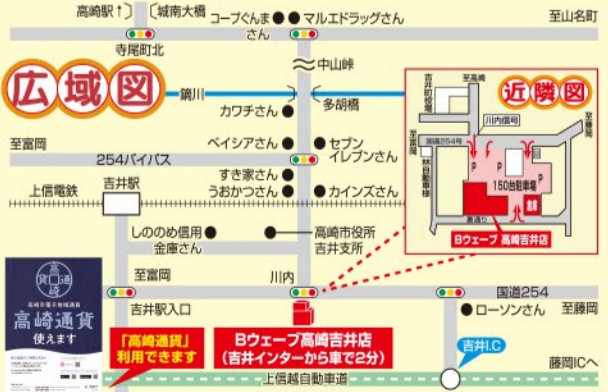

高崎吉井店 高崎市吉井町吉井川429

年中無休 (AM10:00~PM7:00)
TEL.027-387-2139
土曜日午前中のお電話でのお問い合わせはご遠慮下さい。

熊谷店 埼玉県熊谷市石原492-1

年中無休 (AM10:00~PM7:00)
TEL.048-598-4577
土曜日午前中のお電話でのお問い合わせはご遠慮下さい。

前橋店 群馬県前橋市野中町390

年中無休 (AM10:00~PM7:00)
TEL.027-289-6011
土曜日午前中のお電話でのお問い合わせはご遠慮下さい。

毎週チラシが折こまれます! シュフーやLINEでいち早く確認できます!

Shufoo! お得な情報がお手持ちのスマートフォンに届きます!
http://s.shufoo.net/

LINE お友達大募集中!
お友達登録で激安特価!
さらに会員現金特価になるんです!!

“映え商品” 毎週投稿中!

チラシ掲載品のお電話での受付にしまして
・土曜販売開始の商品は土曜14:00以降よりお電話でのご注文を承ります。
・日曜限定の商品は日曜14:00以降よりお電話でのご注文を承ります。
・営業時間中のみ受付させていただきます。
・全て先着様順の為、品切れの際はご容赦くださいませ。