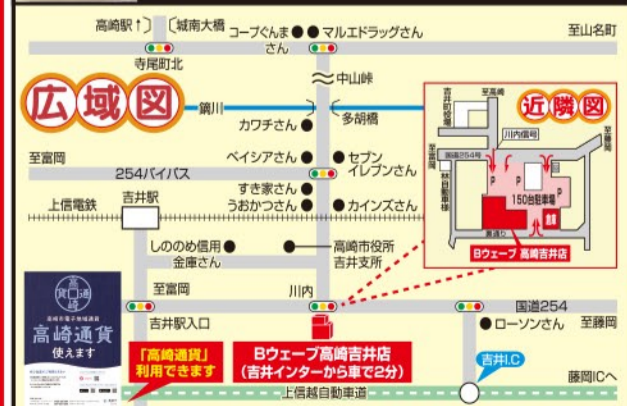

ソファ 土曜日スタート!

- メーカー限定協賛品 <ブルー> **1本限り** 2人掛ソファ W135xD74xH78 ★44,000円が **11,999円** (税込13,198円) **70%OFF**
- メーカー限定協賛品 <ナチュラル> **1本限り** 2人掛ソファ W141.8xD78.5xH89 ★3,300円が **99円** (税込108円) **96%OFF**
- メーカー限定協賛品 <ナチュラル> **1本限り** 2人掛ソファ W140xD73xH83 ★79,200円が **16,999円** (税込18,698円) **71%OFF**
- メーカー限定協賛品 <ナチュラル> **1本限り** 3人掛ソファ W170xD73xH83 ★91,300円が **19,999円** (税込21,998円) **75%OFF**
- メーカー限定協賛品 <ナチュラル> **1本限り** 3人掛カウチソファ W185xD73(126)xH83 ★129,800円が **19,999円** (税込21,998円) **83%OFF**
- メーカー限定協賛品 <ナチュラル> **1本限り** 3人掛カウチソファ W212xD108xH61(41) ★137,500円が **29,999円** (税込32,998円) **76%OFF**
- メーカー限定協賛品 <ダークグレー> **1本限り** 3人掛カウチソファ W185xD73(126)xH83 ★129,800円が **49,999円** (税込54,998円) **72%OFF**
- メーカー限定協賛品 <ナチュラル> **1本限り** ソファベッド W171xD81xH72 ★41,800円が **7,999円** (税込8,798円) **78%OFF**
- メーカー限定協賛品 <グレー> **1本限り** ソファベッド W180xD95xH36 ★48,400円が **11,999円** (税込13,198円) **72%OFF**

表面は数量限定、裏面は1品限りで先着様順です。ご希望者多数の場合は開店約20~30分前に整理券をお配りします。お一人様(高校生以上)1枚。開店直前にお見えのお客様にはお配りできない場合がございます。

高崎吉井店 高崎市吉井町吉井川429
年中無休(AM10:00~PM7:00)
TEL.027-387-2139
土曜日曜午前中のお電話でのお問い合わせはご遠慮下さい。

熊谷店 埼玉県熊谷市石原492-1
年中無休(AM10:00~PM7:00)
TEL.048-598-4577
土曜日曜午前中のお電話でのお問い合わせはご遠慮下さい。

前橋店 群馬県前橋市野中町390
年中無休(AM10:00~PM7:00)
TEL.027-289-6011
土曜日曜午前中のお電話でのお問い合わせはご遠慮下さい。

毎週チラシが折りこまれます! シューやLINEでいち早く確認できます!

- Shufoo! お得な情報がお手持ちのスマートフォンに届きます! <http://s.shufoo.net/>
- LINE お友達大募集中! お友達登録で激安特価! さらに会員現金特価になるんです!!
- Instagram "映え商品" 毎週投稿中!

チラシ掲載品のお電話での受付にしまして
・土曜販売開始の商品は土曜14:00以降よりお電話でのご注文を承ります。
・日曜限定の商品は日曜14:00以降よりお電話でのご注文を承ります。
・営業時間中のみ受付させていただきます。
・全て先着順の為、品切れの際はご容赦くださいませ。